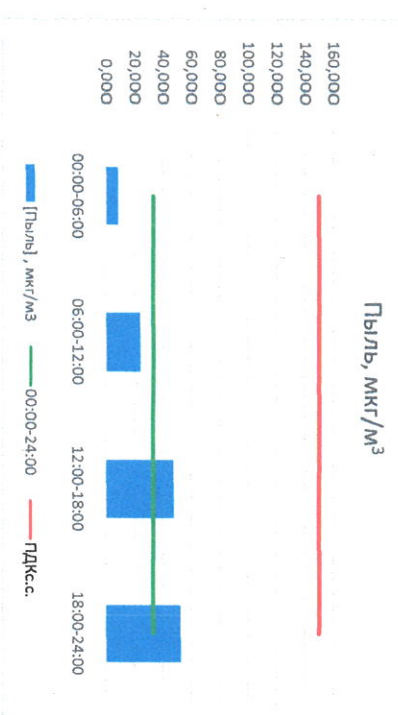

Отчёт о состоянии атмосферного воздуха за 28.03.2023

Направление ветра	[NO], мкг/м³	[NO2], мкг/м³	[CO], мг/м³	[SO2], мкг/м³	[Пыль], мкг/м³	
00:00-06:00	ЮВВ 155	23,267	26,799	0,281	1,916	8,571
06:00-12:00	ВЮВ 105	21,701	22,381	0,374	1,770	24,133
12:00-18:00	ВЮВ 107	0,000	6,958	0,229	1,178	47,733
18:00-24:00	В 101	0,699	10,357	0,251	0,230	52,716
00:00-24:00	ВЮВ 117	11,417	16,624	0,284	1,274	33,288
ПДК,с.	-	100,0	3,0	50,0	150,0	