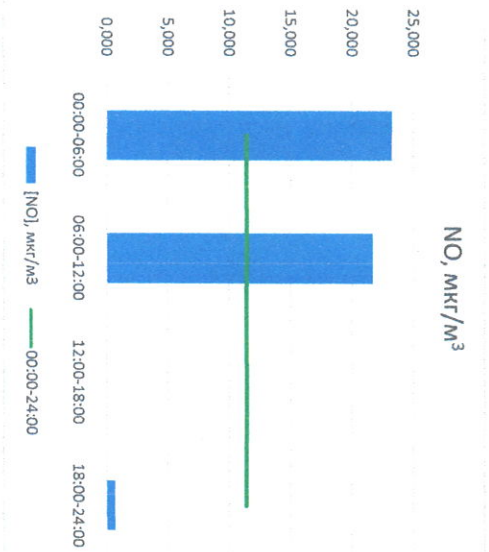

Отчёт о состоянии атмосферного воздуха за 28.03.2023

Направление ветра	[NO], мкг/м³	[NO2], мкг/м³	[CO], мг/м³	[SO2], мкг/м³	[Пыль], мкг/м³	
00:00-06:00	ЮВВ 155	23,267	26,799	0,281	1,916	8,571
06:00-12:00	ВЮВ 105	21,701	22,381	0,374	1,770	24,133
12:00-18:00	ВЮВ 107	0,000	6,958	0,229	1,178	47,733
18:00-24:00	В 101	0,699	10,357	0,251	0,230	52,716
00:00-24:00	ВЮВ 117	11,417	16,624	0,284	1,274	33,288
ПДК,с.	-	100,0	3,0	50,0	150,0	