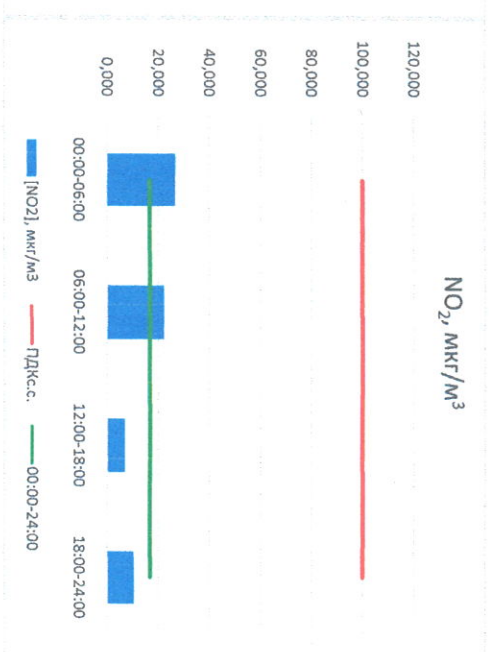

Отчёт о состоянии атмосферного воздуха за 28.03.2023

Направление ветра	[NO], мкг/м³	[NO2], мкг/м³	[CO], мг/м³	[SO2], мкг/м³	[Пыль], мкг/м³	
00:00-06:00	ЮВВ 155	23,267	26,799	0,281	1,916	8,571
06:00-12:00	ВЮВ 105	21,701	22,381	0,374	1,770	24,133
12:00-18:00	ВЮВ 107	0,000	6,958	0,229	1,178	47,733
18:00-24:00	В 101	0,699	10,357	0,251	0,230	52,716
00:00-24:00	ВЮВ 117	11,417	16,624	0,284	1,274	33,288
ПДК,с.	-	100,0	3,0	50,0	150,0	