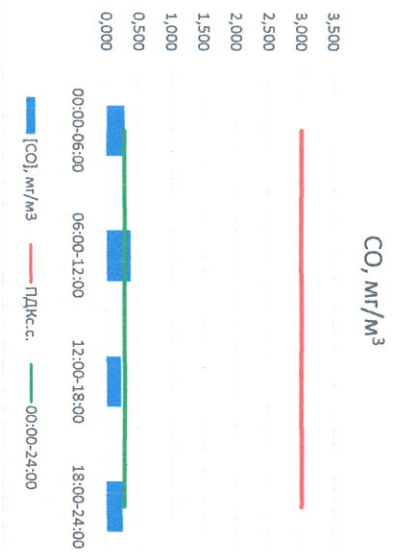

Отчёт о состоянии атмосферного воздуха за 28.03.2023

Направление ветра	[NO], мкг/м³	[NO2], мкг/м³	[CO], мг/м³	[SO2], мкг/м³	[Пыль], мкг/м³	
00:00-06:00	ЮВВ 155	23,267	26,799	0,281	1,916	8,571
06:00-12:00	ВЮВ 105	21,701	22,381	0,374	1,770	24,133
12:00-18:00	ВЮВ 107	0,000	6,958	0,229	1,178	47,733
18:00-24:00	В 101	0,699	10,357	0,251	0,230	52,716
00:00-24:00	ВЮВ 117	11,417	16,624	0,284	1,274	33,288
ПДК,с.	-	100,0	3,0	50,0	150,0	