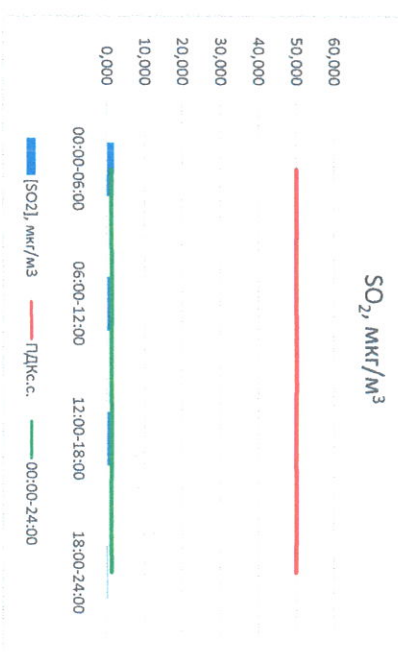

Отчёт о состоянии атмосферного воздуха за 28.03.2023

Направление ветра	[NO], мкг/м³	[NO2], мкг/м³	[CO], мг/м³	[SO2], мкг/м³	[Пыль], мкг/м³	
00:00-06:00	ЮВВ 155	23,267	26,799	0,281	1,916	8,571
06:00-12:00	ВЮВ 105	21,701	22,381	0,374	1,770	24,133
12:00-18:00	ВЮВ 107	0,000	6,958	0,229	1,178	47,733
18:00-24:00	В 101	0,699	10,357	0,251	0,230	52,716
00:00-24:00	ВЮВ 117	11,417	16,624	0,284	1,274	33,288
ПДК,с.	-	100,0	3,0	50,0	150,0	